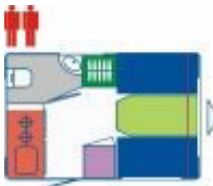

Niewiadow N 126 NT

Niewiadow N126 NT

Technische Daten

Gesamtgewicht:	850 Kg
Nutzlast: ca.	165 Kg
Innenmaße:	L: 305 cm, B: 195 cm, H: 181 cm
Außenmaße:	L: 450 cm, B: 205 cm
Anzahl der Achsen:	1
Räder:	165R13
Gebremste Achse:	JA
Stützrad:	JA
Reserverad:	JA
Personenzahl:	2
Vorderer Schlafplatz:	195 x 130 cm
Hinterer Schlafplatz:	-
Kühlschrank:	JA
Toilette	JA
Stauraum für Gasflaschen:	2 x 11 kg

Serienausstattung:

- GFK-Aufbau
- feuerverzinkter Rahmen
- AL-KO Achse
- Thetford-Toilette
- AL-KO Auflaufbremse
- Hängeschränke
- Netzteil
- Einstiegstritt
- Stützrad
- 4 - Ausdrehstützen
- Cramer 2-Flammengaskocher

- Dometic Kühlschrank
- Doppelfenster vorne und hinten ausstellbar
- Doppel-Rollos vorne und hinten
- 3. Bremsleuchte
-

Küchenecke

- einem Spülbecken und einem 2 flammigen Gasherd aus rostfreiem Stahl einem
- Kühlschrank 55 ltr. Inhalt, mit 3 Betriebsarten 12V/220V/Gas