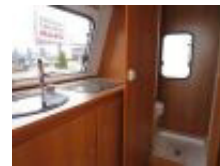

Niewiadow N 126 NT

Niewiadow N126 NT

Technische Daten

Gesamtgewicht:	850 Kg
Nutzlast: ca.	165 Kg
Innenmaße:	L: 305 cm, B: 195 cm, H: 181 cm
Außenmaße:	L: 450 cm, B: 205 cm
Anzahl der Achsen:	1
Räder:	165R13
Gebremste Achse:	JA
Stützrad:	JA
Reserverad:	JA
Personenzahl:	2
Vorderer Schlafplatz:	195 x 130 cm
Hinterer Schlafplatz:	-
Kühlschrank:	JA
Toilette	JA
Stauraum für Gasflaschen:	2 x 11 kg

Serienausstattung:

- GFK-Aufbau
- feuerverzinkter Rahmen
- AL-KO Achse
- Thetford-Toilette
- AL-KO Auflaufbremse
- Hängeschränke
- Netzteil
- Einstiegstritt
- Stützrad
- 4 - Ausdrehstützen
- Cramer 2-Flammengaskocher

- Dometic Kühlschrank
- Doppelfenster vorne und hinten ausstellbar
- Doppel-Rollos vorne und hinten
- 3. Bremsleuchte
-

Küchenecke

- einem Spülbecken und einem 2 flammigen Gasherd aus rostfreiem Stahl einem
- Kühlschrank 55 ltr. Inhalt, mit 3 Betriebsarten 12V/220V/Gas

Tagerruhecke

- Ein Kleiderschrank und 2 kleine Schrankelemente, die aus leichtem, stabilen Material gefertigt sind, die die Ordnung im Wagen unterstützen.
- Ein zerlegbarer Tisch
- Aus Sitzplätzen, die nach wenigen Handgriffen zum gemütlichen Bett werden
- 4 Fenstern , davon 2 Fenster zum Öffnen. Gardinen
- und Vorhänge